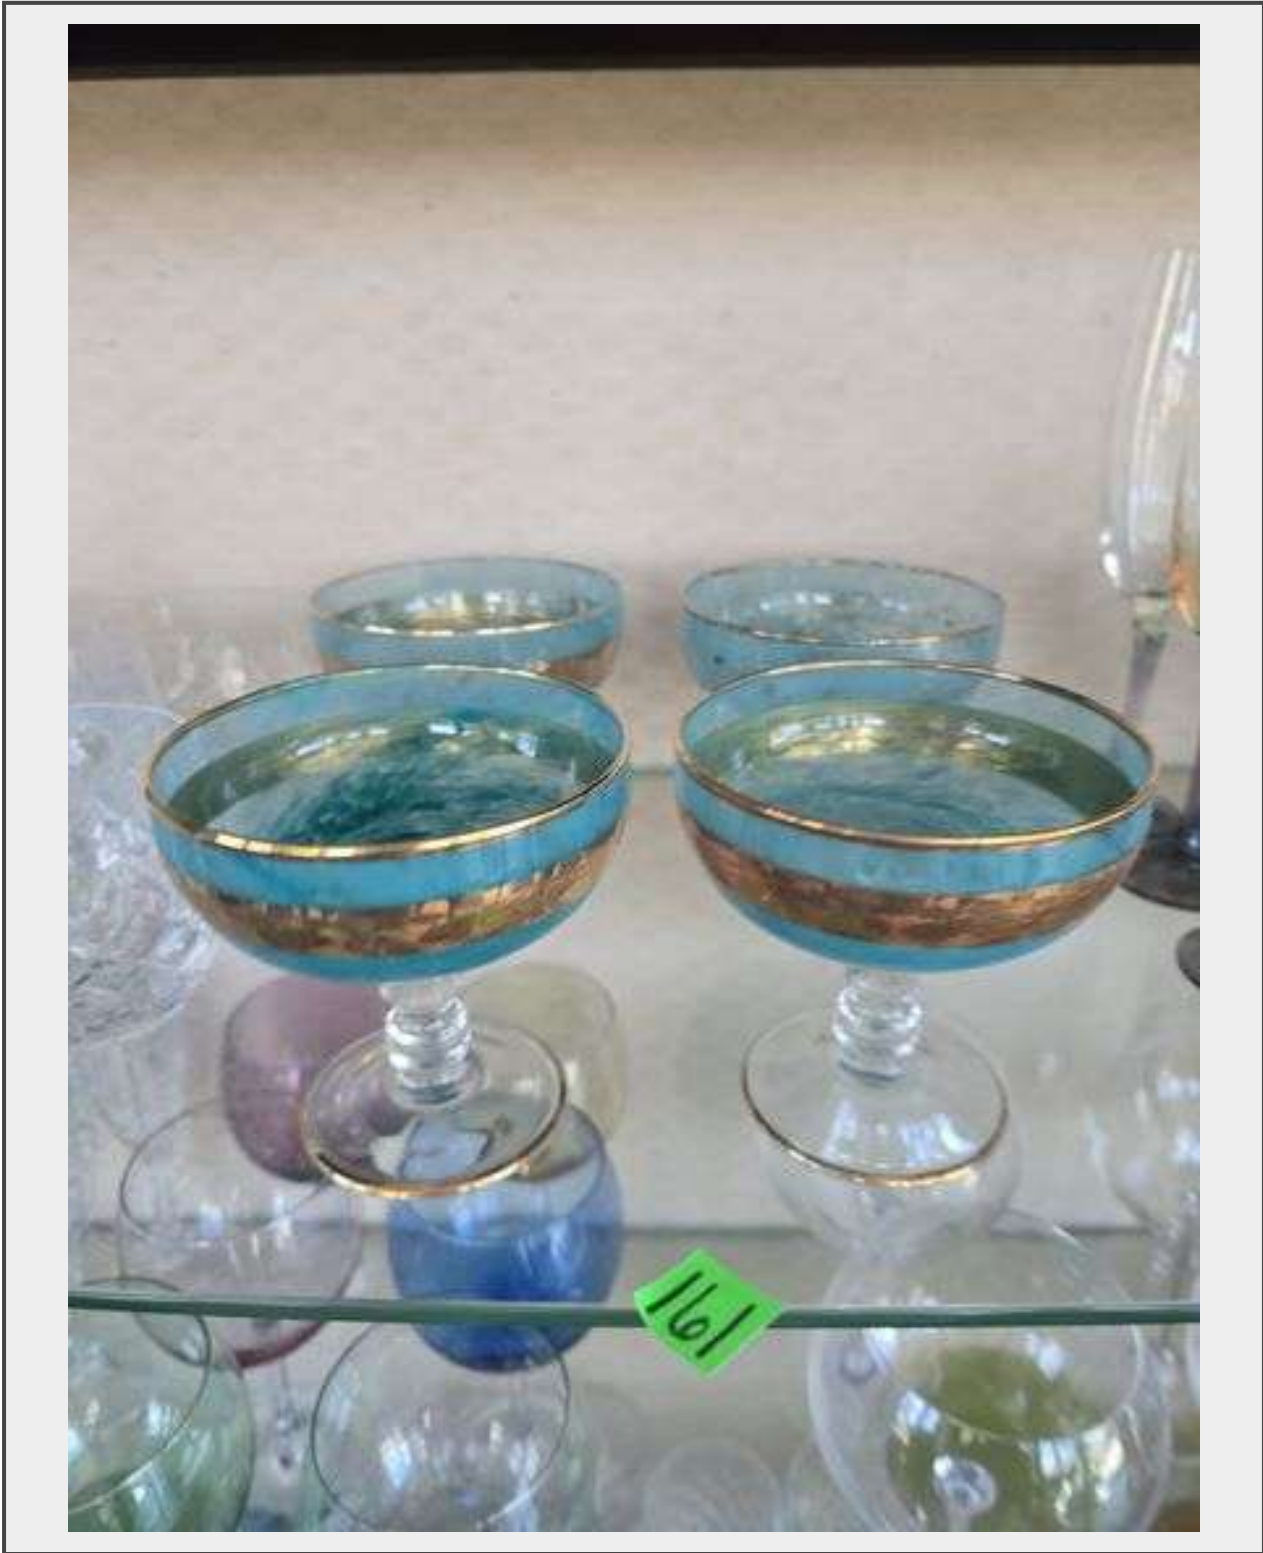

**Sale Name:** The Sarah Soward Estate - PART 1

**LOT 161 - VTG Cristallerie Italiana Aqua Blue & 24K Gold Gilt Glasses**

**Description**

Qty 4

**Quantity:** 1

<https://www.bidbaker.com/>